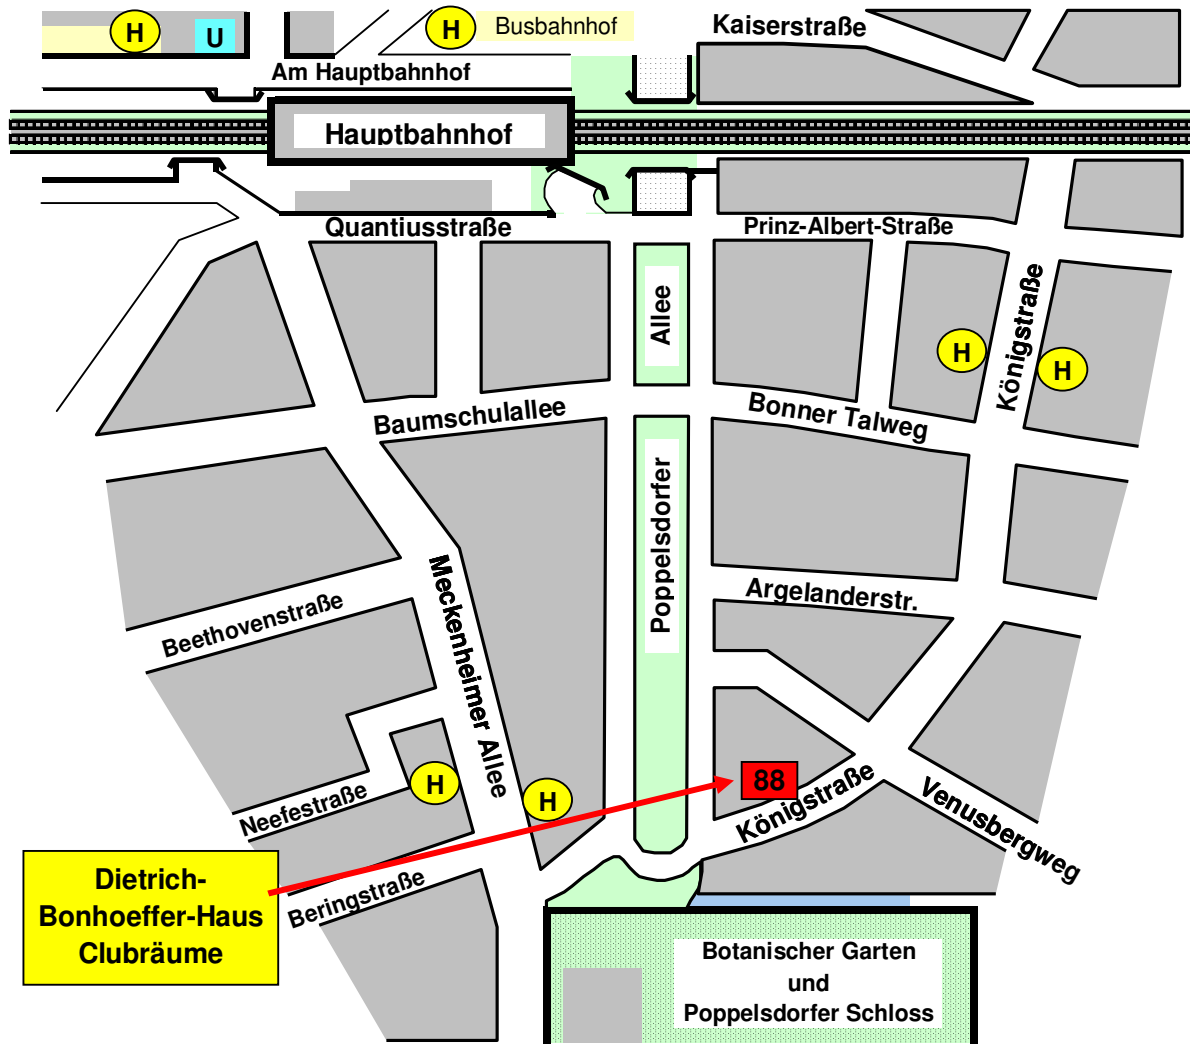

Wegebeschreibung zum Dietrich-Bonhoeffer-Haus

Königstr. 88, 53115 Bonn

Bezirksversammlung am 07.02.2011

Parkplätze im Bereich des Dietrich-Bonhoeffer-Hauses zum Zeitpunkt der Bezirksversammlung am 07.02.2011

Gruppenräume der Evangelischen Studentinnengemeinde (Dietrich-Bonhoeffer-Haus)
Eingang: Königstraße 88, 53115 Bonn